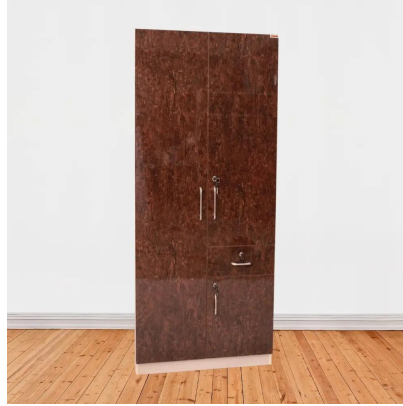

**STAR WARDROBE 2
DOOR - UV CHOCO
DOOR**

SKU: N/A

DOOR STYLE: UV CHOCO
DOOR

[Product Link](#)

Price: ₹24,321

Stock:N/A

DOOR STYLE UV CHOCO
DOOR