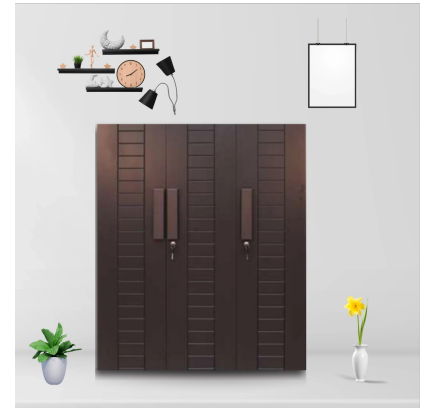

SKU: N/A

DOOR STYLE: PRE LAM
DOOR

[Product Link](#)

Price: ₹26,632

Stock:N/A

DOOR STYLE

**KITKAT WARDROBE
3 DOOR**

SKU: N/A