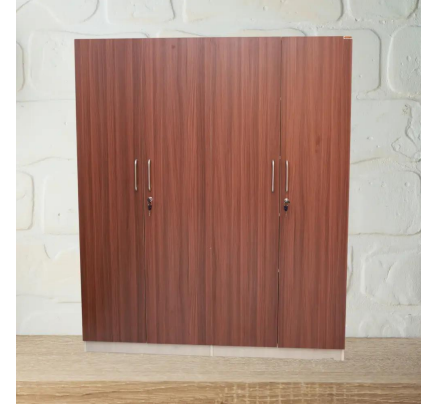

STAR WARDROBE 4 DOOR

SKU: N/A

[Product Link](#)

Variations

Image	SKU	Stock	DOOR STYLE	Price
			ACRYLIC RED DOOR	₹42,191
			PRE LAM DOOR	₹33,364
			UV CHOCO DOOR	₹39,050

Price: ₹33,364 -

₹42,191 Price range:

₹33,364 through ₹42,191

Stock: N/A

DOOR STYLE ACRYLIC RED
DOOR

PRE LAM
DOOR

UV CHOCO
DOOR