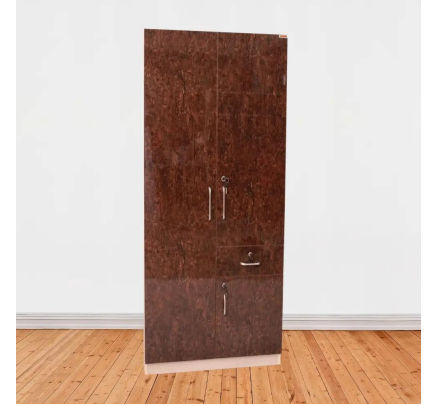

DOOR STYLE: UV CHOCO
DOOR

[Product Link](#)

Price: ₹24,321

Stock:N/A

DOOR STYLE

**STAR WARDROBE 2
DOOR - UV CHOCO
DOOR**

SKU: N/A

DOOR STYLE: UV CHOCO
DOOR

[Product Link](#)

Price: ₹24,321

Stock:N/A

DOOR STYLE UV CHOCO
DOOR

**KITKAT WARDROBE
2 DOOR - UV CHOCO
DOOR**

SKU: N/A

DOOR STYLE: UV CHOCO
DOOR

[Product Link](#)