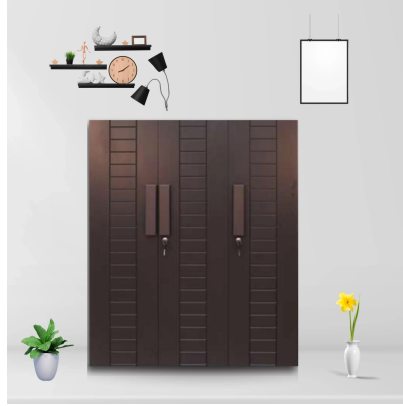

KITKAT WARDROBE 3 DOOR - ACRYLIC RED DOOR

SKU: N/A

DOOR STYLE: ACRYLIC RED DOOR

[Product Link](#)

Price: ₹33,176

Stock:N/A

DOOR STYLE