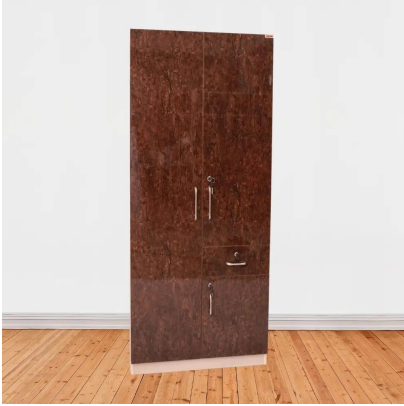

SKU: N/A

DOOR STYLE: ACRYLIC
RED DOOR

[Product Link](#)

Price: ₹26,175

Stock:N/A

DOOR STYLE

**DELONIX
WARDROBE 2 DOOR
- UV CHOCO DOOR**

SKU: N/A