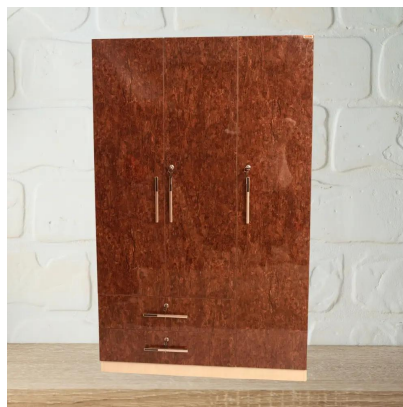

Price: ₹33,176

Stock:N/A

DOOR STYLE ACRYLIC RED DOOR

KITKAT WARDROBE 3 DOOR - UV CHOCO DOOR

SKU: N/A

DOOR STYLE: UV CHOCO

ROYAL WARDROBE 3 DOOR - UV CHOCO DOOR

SKU: N/A