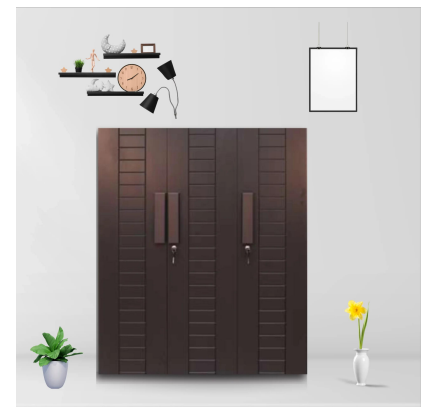

DOOR STYLE: UV CHOCO

KITKAT WARDROBE 3 DOOR - PRE LAM DOOR

SKU: N/A

DOOR STYLE: PRE LAM

DOOR

[Product Link](#)

Price: ₹30,853

Stock:N/A