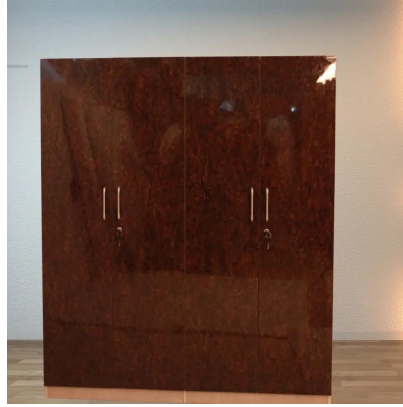

STAR WARDROBE 4 DOOR - UV CHOCO DOOR

SKU: N/A

DOOR STYLE: UV CHOCO
DOOR

[Product Link](#)

Price: ₹39,050

Stock: N/A

DOOR STYLE UV CHOCO
DOOR