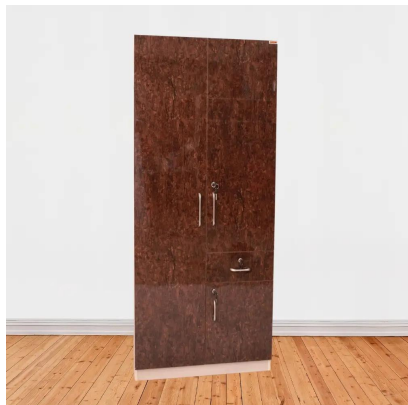

Variations

Image	SKU	Stock	DOOR STYLE	Price
			ACRYLIC RED DOOR	₹33,176
			PRE LAM DOOR	₹26,632
			UV CHOCO DOOR	₹30,853

Price: ₹26,632 -

₹33,176

Price range: ₹26,632 through ₹33,176

Stock:N/A

DOOR STYLE ACRYLIC RED
DOOR

, PRE LAM
DOOR

, UV CHOCO
DOOR

**KITKAT WARDROBE
2 DOOR - UV CHOCO
DOOR**

SKU: N/A

DOOR STYLE: UV CHOCO
DOOR

[Product Link](#)

Price: ₹24,321

Stock:N/A