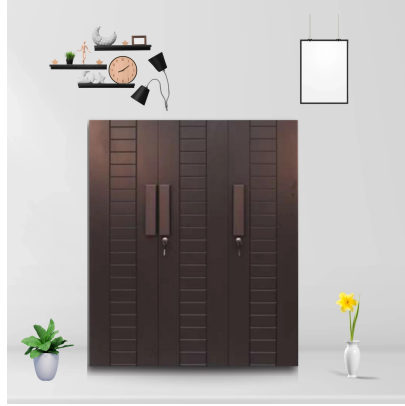

**KITKAT WARDROBE
3 DOOR - ACRYLIC
RED DOOR**

SKU: N/A

DOOR STYLE: ACRYLIC
RED DOOR

[Product Link](#)

Price: ₹33,176

Stock:N/A

DOOR STYLE