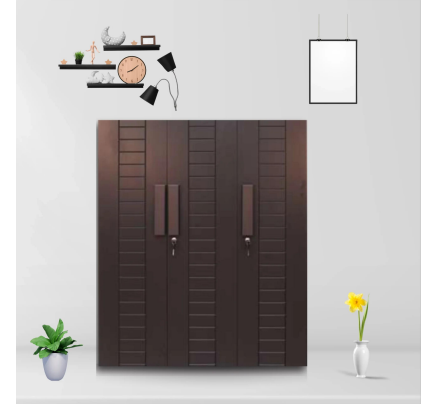

,
UV CHOCO
DOOR

**KITKAT WARDROBE
3 DOOR - UV CHOCO
DOOR**

SKU: N/A

DOOR STYLE: UV CHOCO
DOOR

[Product Link](#)

Price: ₹30,853

Stock:N/A
DOOR STYLE

**KITKAT WARDROBE
3 DOOR - PRE LAM
DOOR**