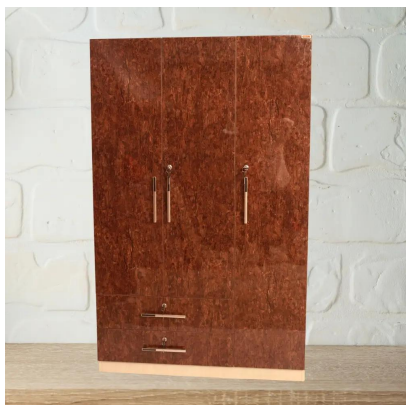

**ROYAL WARDROBE
3 DOOR - UV CHOCO
DOOR**

SKU: N/A

DOOR STYLE: UV CHOCO
DOOR