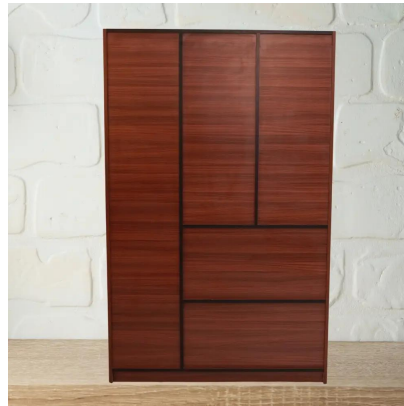

ROYAL WARDROBE 3 DOOR

SKU: N/A

[Product Link](#)

Variations

SKU	Stock	DOOR	Price
Status	STYLE		
II		ACRYLIC RED DOOR	₹33,176
III		PRE LAM DOOR	₹26,632
I		UV CHOCO DOOR	₹30,853

Price: ₹26,632 - ₹33,176
Price range: ₹26,632 through ₹33,176

Stock:N/A
DOOR STYLE ACRYLIC RED DOOR

,
PRE LAM DOOR