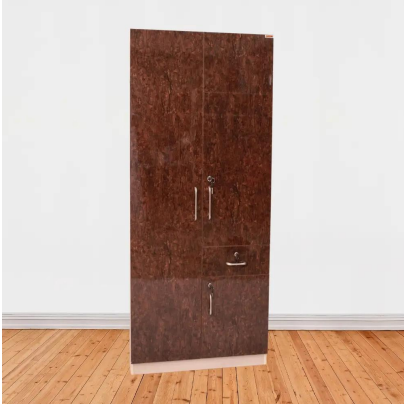

TABLE OF CONTENTS

Dining Table 2

DINING TABLE

**DELONIX
WARDROBE 2 DOOR
- UV CHOCO DOOR**

SKU: N/A

DOOR STYLE: UV CHOCO
DOOR

[Product Link](#)

Price: ₹24,321

Stock: N/A

DOOR STYLE

**DELONIX
WARDROBE 2 DOOR
- PRE LAM DOOR**

SKU: N/A

DOOR STYLE: PRE LAM
DOOR

[Product Link](#)

Price: ₹20,620

Stock: N/A