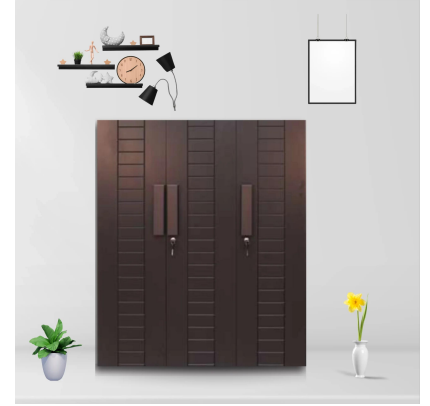

**KITKAT WARDROBE
3 DOOR**

SKU: N/A

[Product Link](#)

Variations

Image	SKU	Stock	DOOR STYLE	Price
			ACRYLIC RED DOOR	₹33,176
			PRE LAM DOOR	₹26,632
			UV CHOCO DOOR	₹30,853

Price: ₹26,632 -

₹33,176

Price range: ₹26,632 through ₹33,176

Stock:N/A

DOOR STYLE ACRYLIC RED
DOOR

, PRE LAM
DOOR

, UV CHOCO
DOOR