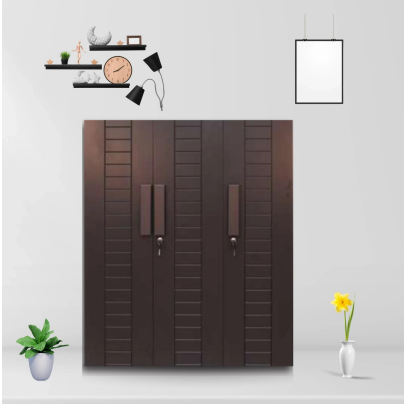

,
UV CHOCO
DOOR

**KITKAT WARDROBE
3 DOOR - UV CHOCO
DOOR**

SKU: N/A

DOOR STYLE: UV CHOCO
DOOR

[Product Link](#)

Price: ₹30,853

Stock:N/A
DOOR STYLE

**KITKAT WARDROBE
3 DOOR - PRE LAM
DOOR**