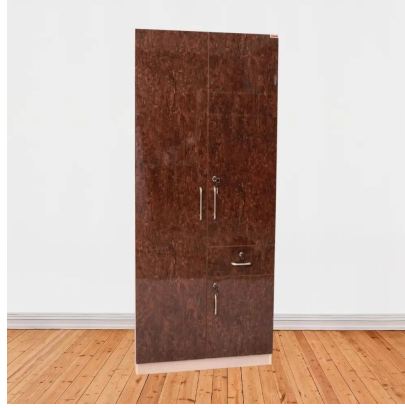

₹42,191 Price range:

₹33,364 through ₹42,191

Stock:N/A

DOOR STYLE ACRYLIC RED
DOOR

PRE LAM
DOOR

UV CHOCO
DOOR

STAR WARDROBE 2 DOOR

SKU: N/A
[Product Link](#)