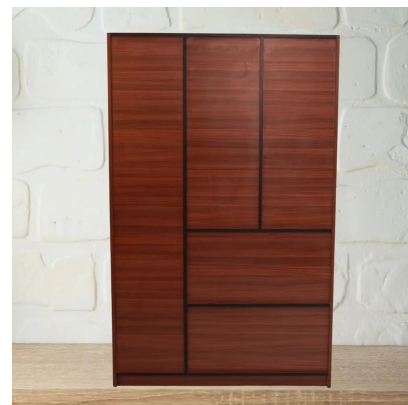

**ROYAL WARDROBE
3 DOOR - PRE LAM
DOOR**

SKU: N/A

DOOR STYLE: PRE LAM
DOOR