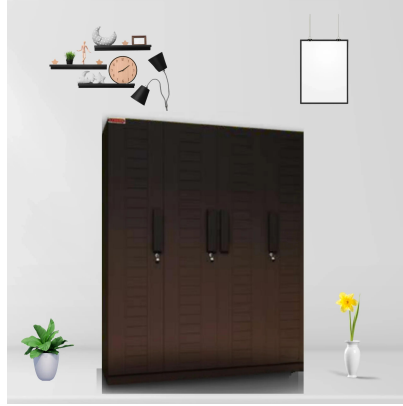

**KITKAT WARDROBE
4 DOOR**

SKU: N/A

[Product Link](#)

Variations

Stock:N/A

DOOR STYLE ACRYLIC RED
DOOR

,
PRE LAM
DOOR

,
UV CHOCO
DOOR